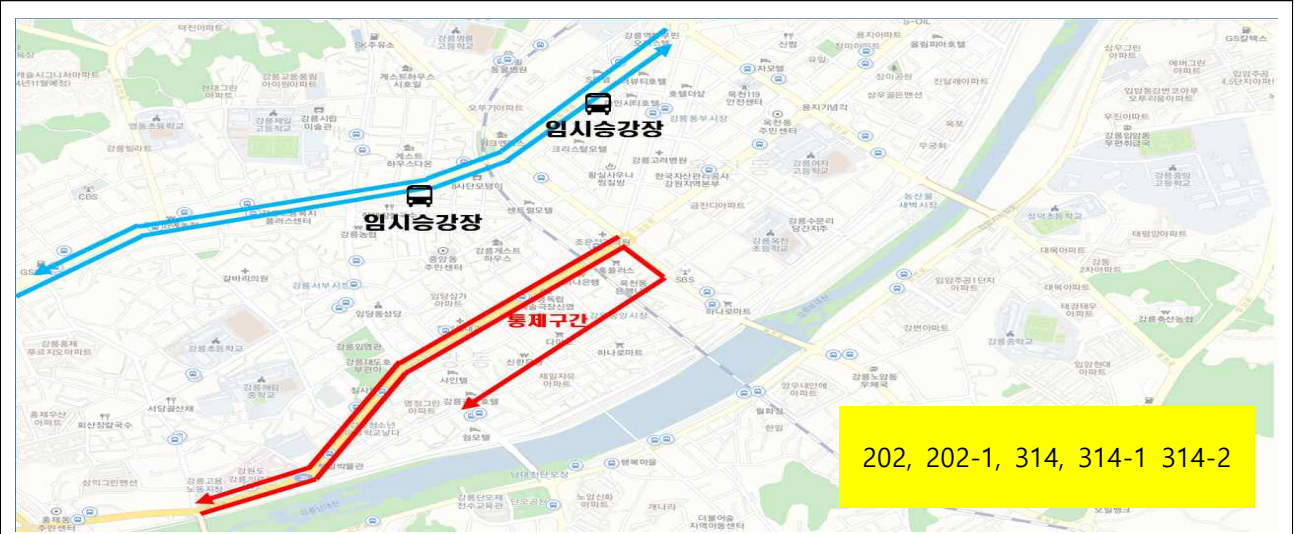

임시우회 노선도

□ 시내버스

223, 223-1

227, 228

200, 300, 300-1, 300-2

□ 마실버스