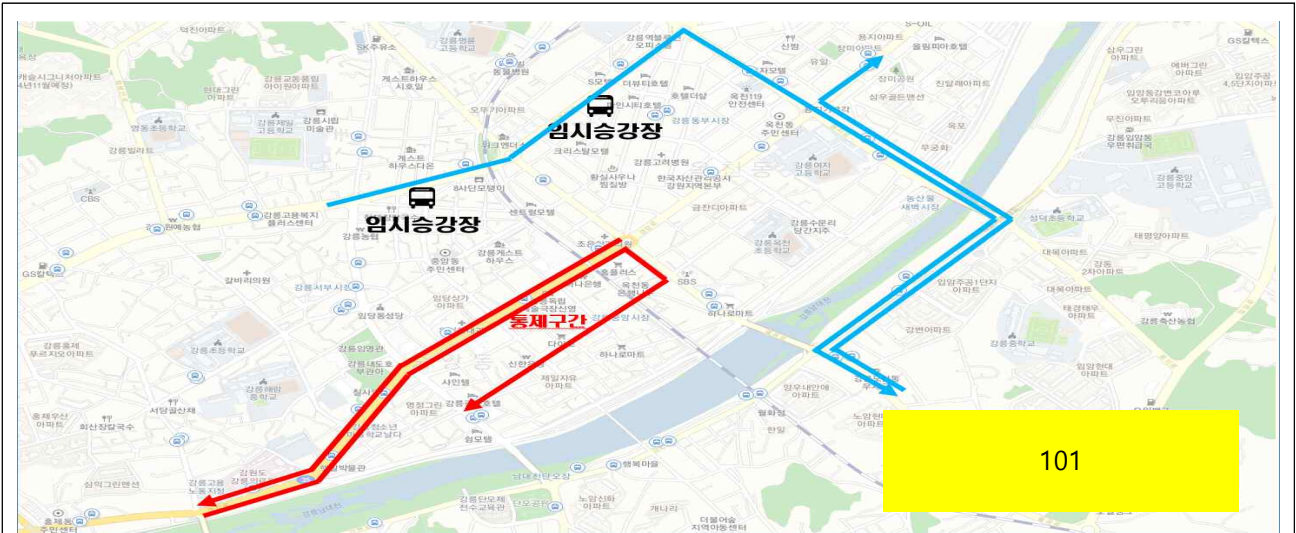

임시우회 노선도

□ 시내버스

223, 223-1

227, 228

200, 300, 300-1, 300-2

□ 마실버스