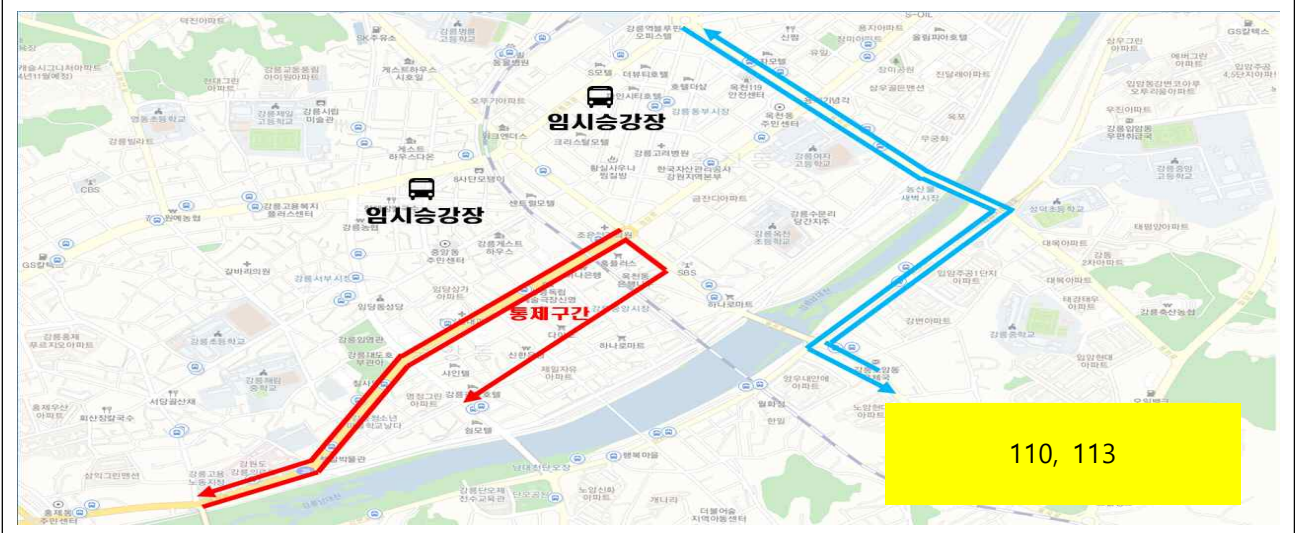

임시우회 노선도

□ 시내버스

223, 223-1

227, 228

200, 300, 300-1, 300-2

□ 마실버스