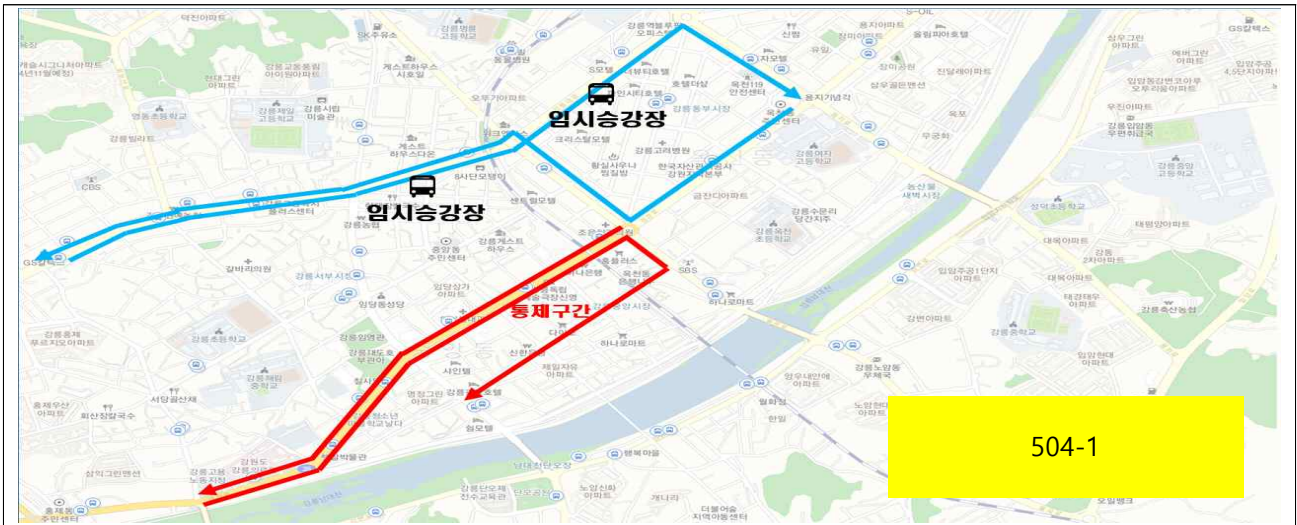

임시우회 노선도

□ 시내버스

223, 223-1

227, 228

200, 300, 300-1, 300-2

□ 마실버스