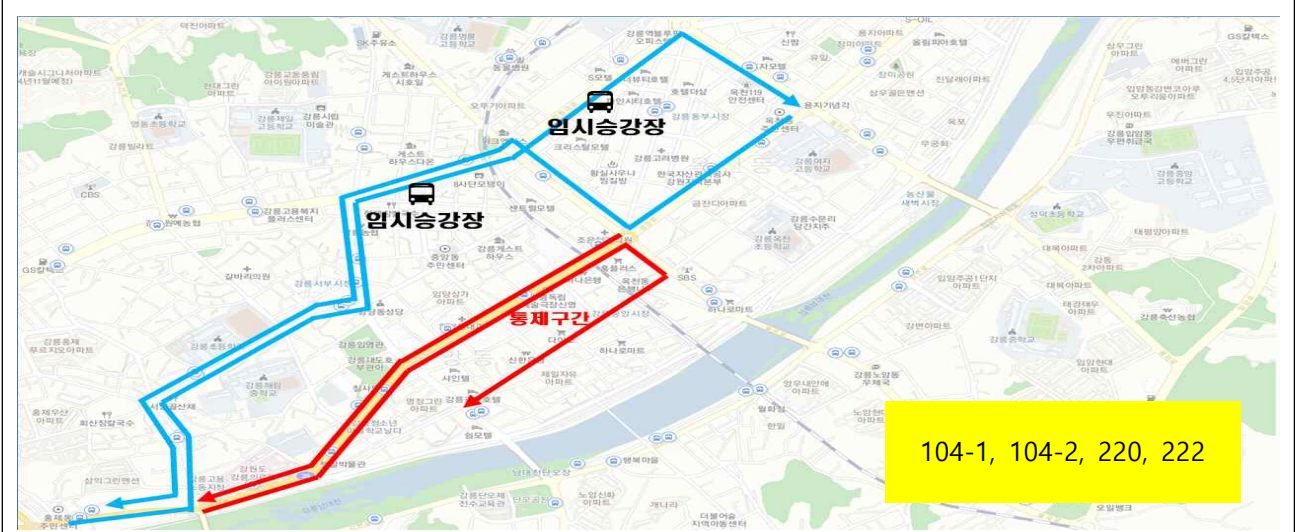

임시우회 노선도

□ 시내버스

223, 223-1

227, 228

200, 300, 300-1, 300-2

□ 마실버스