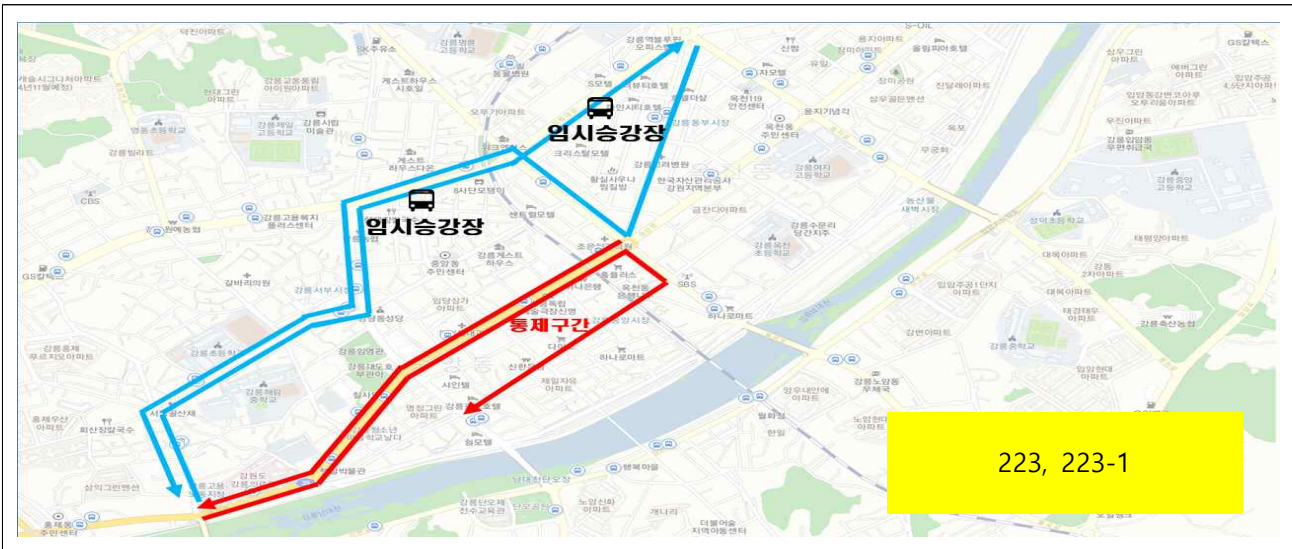

임시우회 노선도

□ 시내버스

223, 223-1

227, 228

200, 300, 300-1, 300-2

□ 마실버스